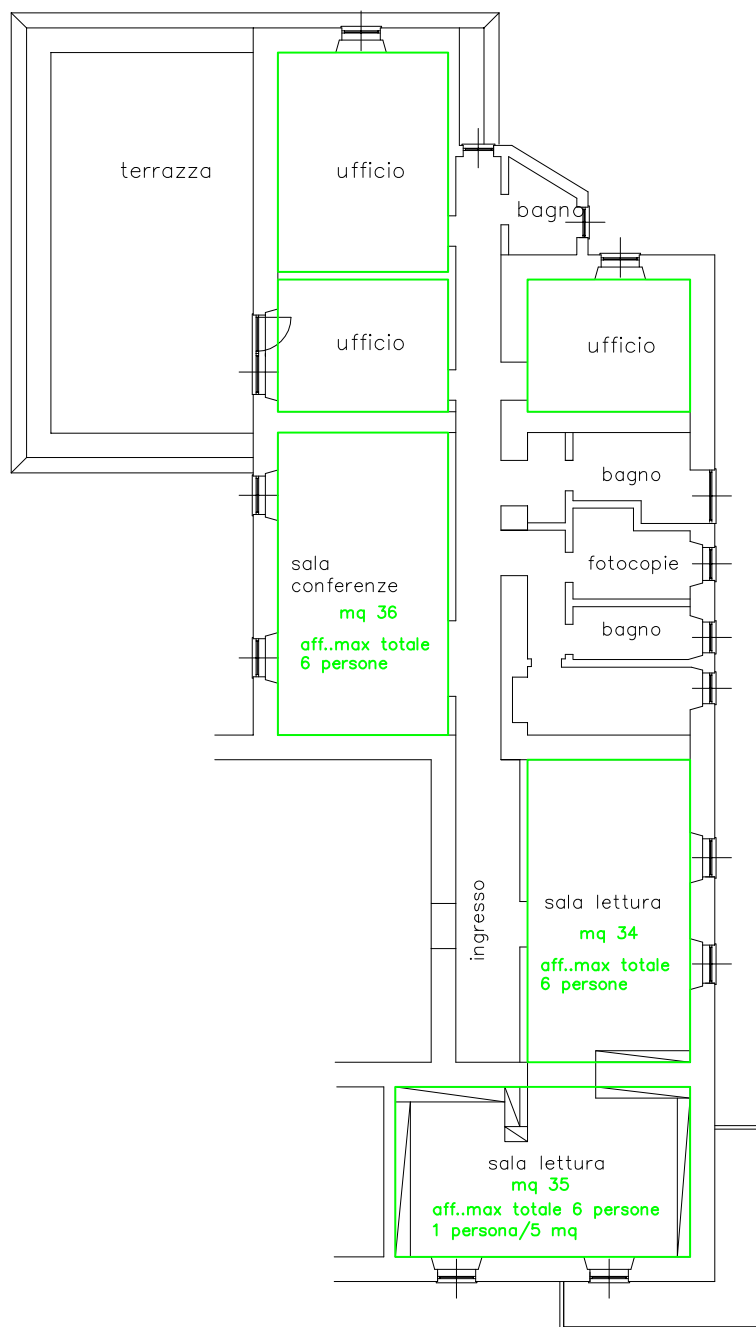

DISTANZA DI SICUREZZA

INDOSSARE LA MASCHERINA

FREQUENTE IGIENE DELLE MANI

AREARE SPESSO I LOCALI

ACCADEMIA ARTE DRAMMATICA "SILVIO D'AMICO"

CENTRO STUDI "CASAMACCHIA" – Via Guido d'Arezzo n. 23

planimetria piano secondo

scala 1:200

Emergenza COVID-19

INDICE AFFOLLAMENTO MAX CONSIGLIATO = 5 mq a persona

a cura RSPP e M.C. Accademia (rev.02 del 13/10/2020)