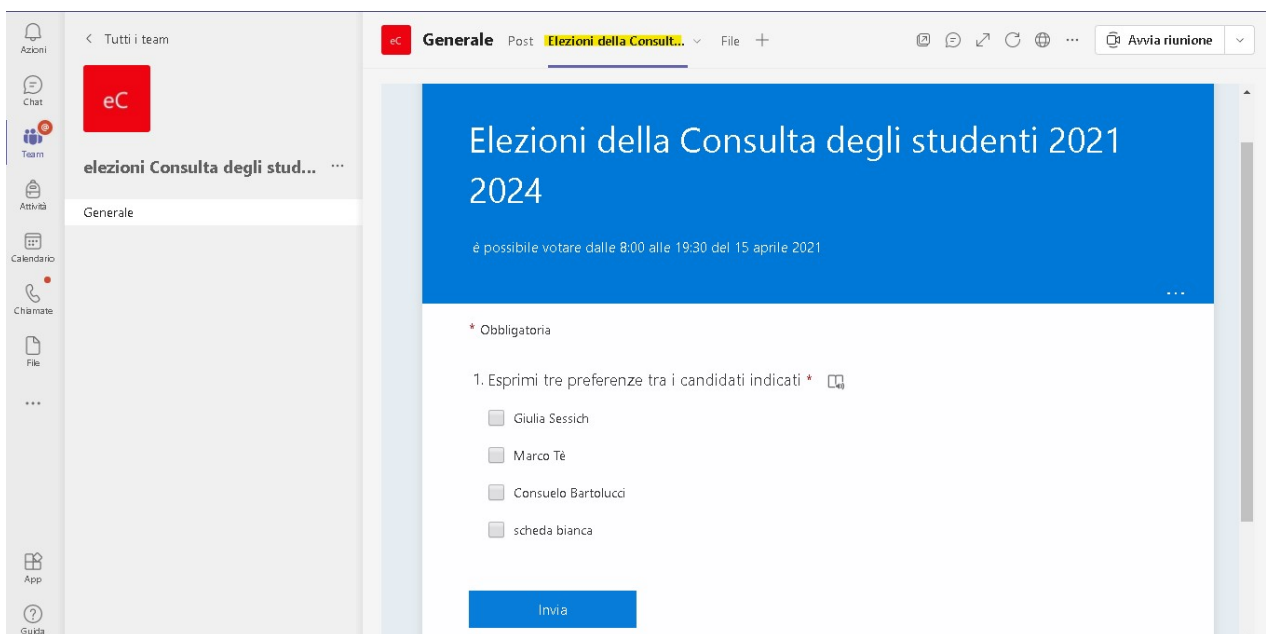

## Istruzioni per la votazione online

Le votazioni si possono effettuare esclusivamente per via telematica dalle ore 8.00 alle ore 19.30 del 15 aprile 2021 con apposita procedura al quale si accede tramite Microsoft Teams.

Ogni allievo iscritto regolarmente per l'a.a. 2020/2021, in possesso delle credenziali Microsoft Teams, potrà accedere al Team dedicato alle elezioni della Consulta degli studenti anche attraverso il seguente link

### [LINK AL TEAM ELEZIONI](#)

Una volta entrato nel team sarà possibile raggiungere la pagina dedicata cliccando nella tab "Elezioni della Consulta"

Una volta entrato nella pagina dedicata è possibile esprimere le tre preferenze flaggando i nominativi dei candidati e facendo clic sul tasto invia.