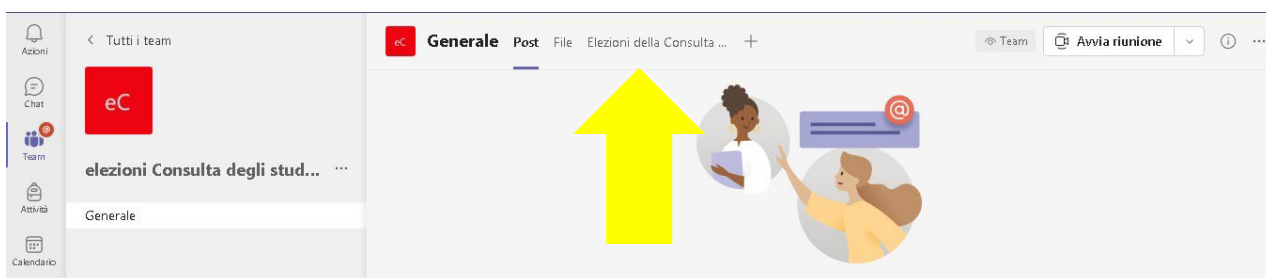

ELEZIONI CONSULTA DEGLI STUDENTI 2021 2024

Istruzioni per la votazione online

Le votazioni si possono effettuare esclusivamente per via telematica dalle ore 8.00 alle ore 19.30 del 15 aprile 2021 con apposita procedura al quale si accede tramite Microsoft Teams.

Ogni allievo iscritto regolarmente per l'a.a. 2020/2021, in possesso delle credenziali Microsoft Teams, potrà accedere al Team dedicato alle elezioni della Consulta degli studenti anche attraverso il seguente link

[LINK AL TEAM ELEZIONI](#)

Una volta entrato nel team sarà possibile raggiungere la pagina dedicata cliccando nella tab "Elezioni della Consulta"

Una volta entrato nella pagina dedicata è possibile esprimere le tre preferenze flaggando i nominativi dei candidati e facendo clic sul tasto invia.